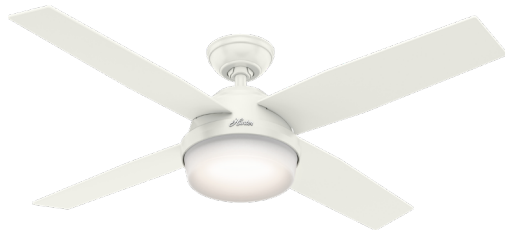

52" Dempsey

59251

-  Black Willow
-  Dark Walnut

59252

-  Washed Oak
-  Fresh White

59450

-  Matte Nickel
-  Walnut

AC Motor

WhisperWind® Motor

Reversible Blades

Damp Rated

Flexible Mounting

Intertek

Remote Control

Summer Winter

Retail Box

SKU	Size	UPC 049694	Housing Finish	Blades		Lighting Kit	Lightbulbs			Motor		Energy Information		
				Qty	Material		Qty	Base	Max. Watts	Type	Reversible	CFM High	Energy Use	
59251	132cm / 52"	592514	Matte Black / Negro Mate	4	Plywood / Madera Contrachapada	Yes / Sí	2 LED	Std.	9W	AC	Yes / Sí	4335	38W	
59252		592521	Fresh White / Blanco Fresco											
59450		594501	Matte Nickel / Níquel Mate											
SKU	Tamaño	UPC 049694	Acabado	Cant.	Material	Juego de Iluminación	Cant.	Base	Watt Max.	Tipo	Reversible	Flujo de Aire	Uso Energético	
				Aspas				Focos			Motor		Información Energética	